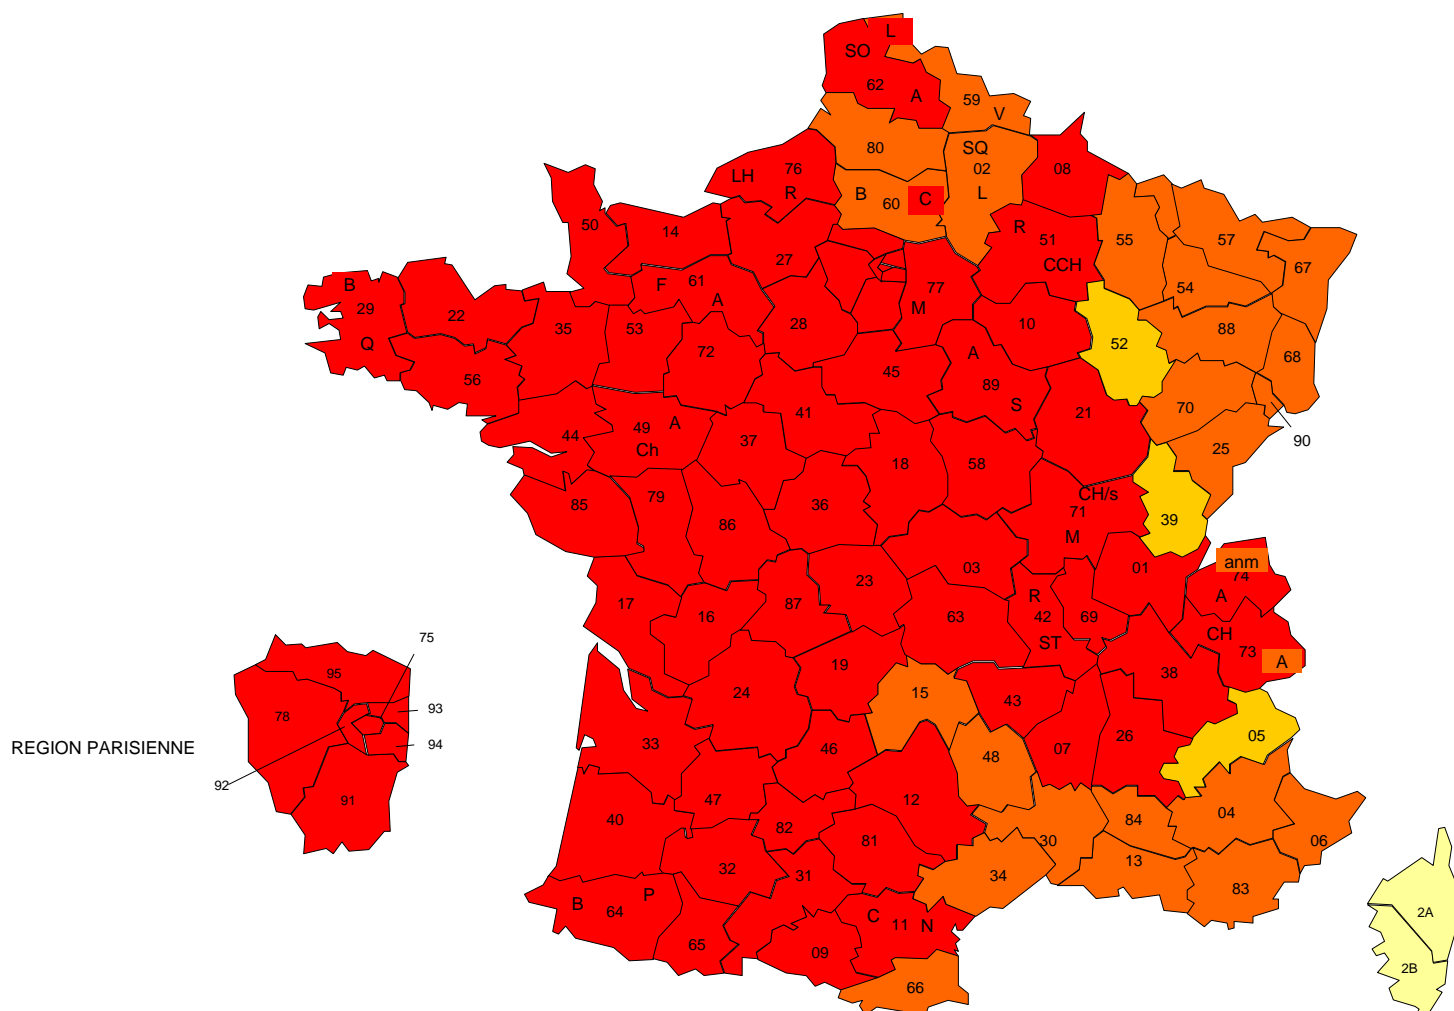

Calexpress
L'Express national
au quotidien

-  Jour B avant 12H
-  Jour B Après-midi
-  Jour C avant 12H
-  Jour C Après-midi

Mis à jour le 19/05/2009

GEODIS
calberson

Geodis calberson

Za la pièce ronde - BP 35 - 79260 LA CRECHE